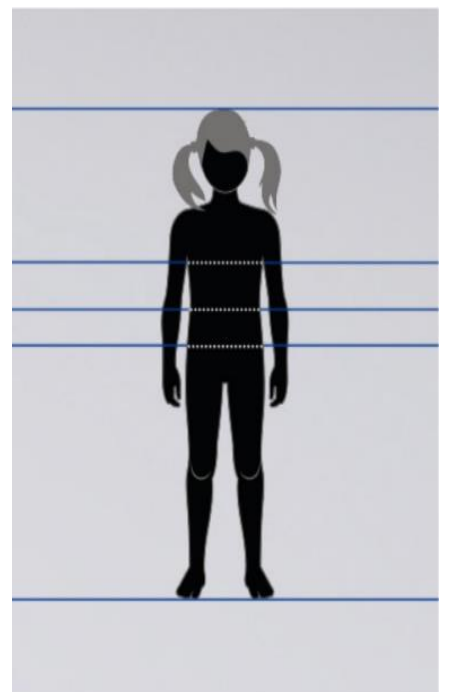

CD TENERIFE FEMENINO

GUÍA DE TALLAS

Todas las medidas de este documento se expresan en centímetros (cm). Estas medidas son orientativas ya que pueden existir pequeñas variaciones entre modelos de prendas.

Para realizar las mediciones se recomienda utilizar los siguientes parámetros:

- **Pecho:** Medida del perímetro más **amplio** del pecho.
- **Cintura:** Medida del perímetro más **estrecho** de la cintura.
- **Cadera:** Medida del perímetro más **amplio** de la cadera.

**Puntos de referencia para la toma de medidas.*

CORTE UNISEX

| TALLA | PECHO | CINTURA | CADERA |
|-------|-------|---------|--------|
| XXS | 86 | 74 | 89 |
| XS | 90 | 78 | 93 |
| S | 94 | 82 | 97 |
| M | 99 | 87 | 102 |
| L | 104 | 92 | 107 |
| XL | 110 | 98 | 113 |
| XXL | 116 | 104 | 119 |
| XXXL | 122 | 110 | 125 |

**Todas las medidas se expresan en centímetros y pueden variar según el modelo. Todas las medidas se muestran a modo orientativo.*

CORTE MASCULINO

| TALLA | PECHO | CINTURA | CADERA |
|-------|-------|---------|--------|
| XXS | 86 | 74 | 89 |
| XS | 90 | 78 | 93 |
| S | 94 | 82 | 97 |
| M | 99 | 87 | 102 |
| L | 104 | 92 | 107 |
| XL | 110 | 98 | 113 |
| XXL | 116 | 104 | 119 |
| XXXL | 122 | 110 | 125 |